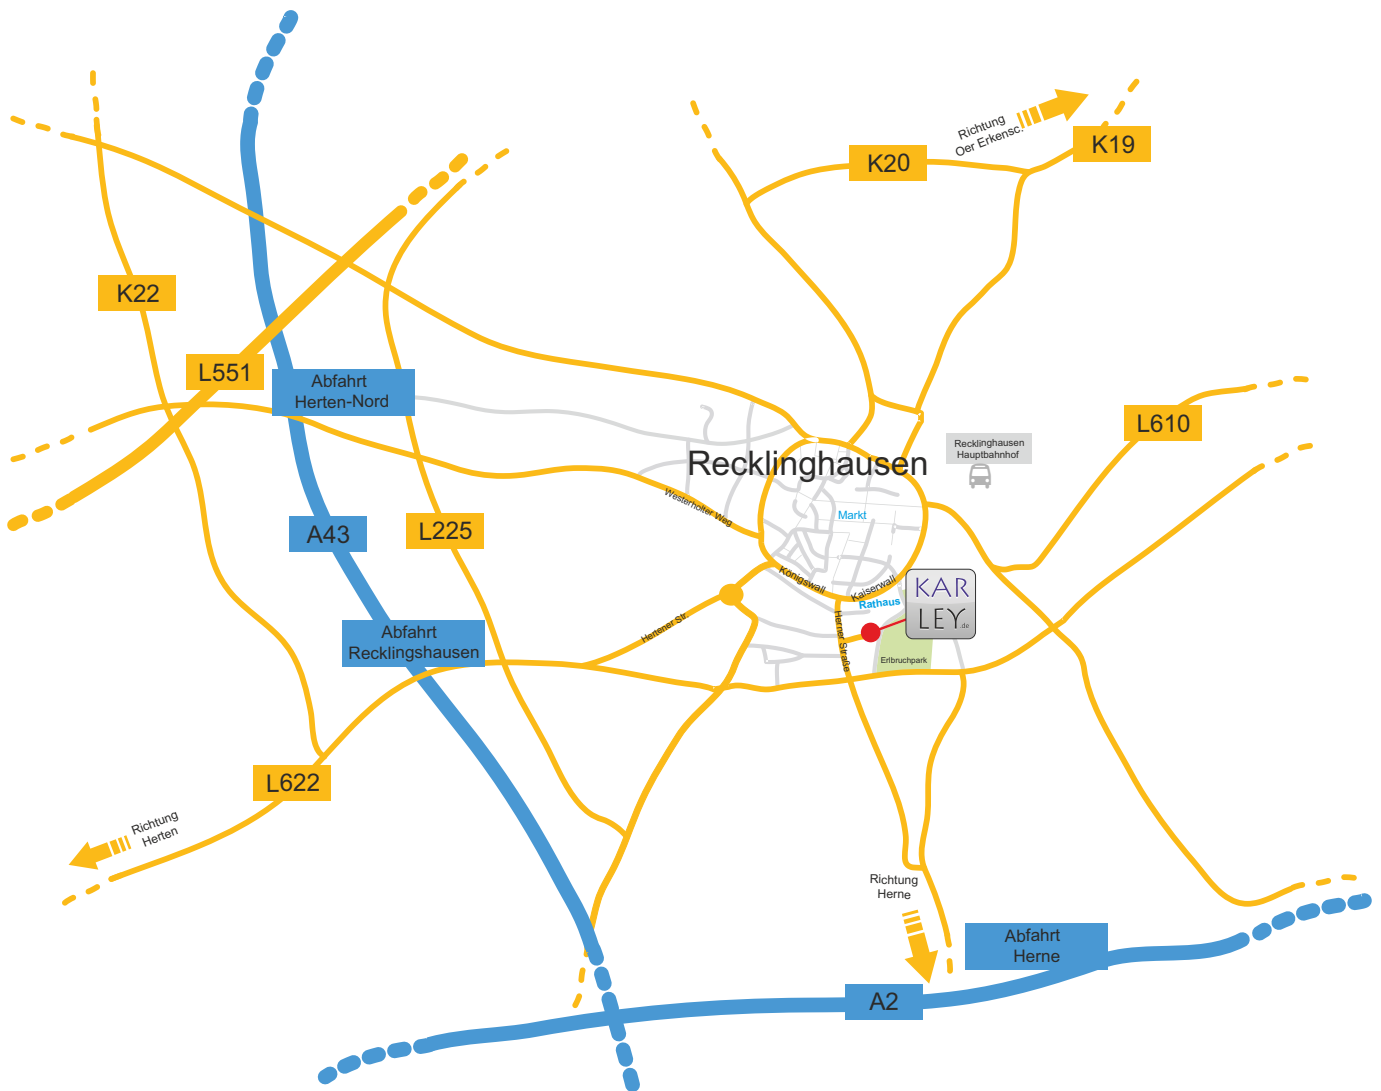

ANFAHRT KarLey Deutschland GmbH

Herner Str. 15b – 45657 Recklinghausen

Tel.:02361-979231-0

Bitte machen Sie vor einem Besuch einen Termin mit unserem Vertrieb aus, damit wir Ihnen auch die gewünschten Produkte zeigen oder herausgeben können. Andernfalls kann es leider vorkommen, dass alle Mitarbeiter bereits Termine haben und sich niemand für Sie Zeit nehmen kann – oder nur wenig Zeit hat. Grundsätzlich möchten wir aber bei Beratung und Verkauf Ihnen die größtmögliche Aufmerksamkeit schenken und Sie gut beraten!

Anfahrtshinweise:

Unser Gebäude liegt auf der Herner Straße in einer Stichstrasse zurück. Bitte biegen Sie hinter Lotto Arning in die Herner Str. ein. Am Ende das Gebäude ist die Karley Deutschland GmbH. Sie können vor dem Gebäude parken. Bitte nutzen Sie die Parkplätze Links, da Rechts die Rampe für größere Abholungen nach Möglichkeit frei bleiben soll.