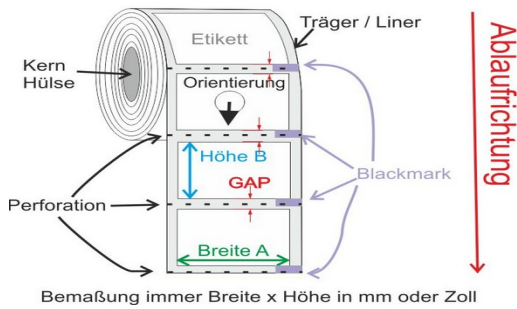

Karley Deutschland Gmb
Herner Str. 15 - 45657 Recklinghausen

www.karley.de - Email: info@karley.de
Tel: 02361-979231-0 - Fax: 02361-979231-90

STAND: 2.10.2020

Sollten Sie andere Größen / Materialien (**auch THERMO oder THERMOTRANSFER – Papier**) benötigen, die nicht in der Preisliste vorhanden sind, prüfen wir gerne, ob wir ihnen das anbieten können! Wir haben bereits viele Sonderetiketten gefertigt und können natürlich auch geringe Mengen INKJET – Etiketten bei uns im Hause fertigen. Sie können dazu Preise selber kalkulieren: <https://www.karley.de/label> oder anrufen / uns kontaktieren!! Natürlich erhalten Sie bei größeren Mengen bessere Preise!! Noch etwas: Wir haben für viele Formate Stanzen – vielleicht auch die für ihre Sondergröße..

Bemaßung Etikettenrollen

Eckradius

1mm	■
2mm	■
3mm	■
4mm	■
5mm	■